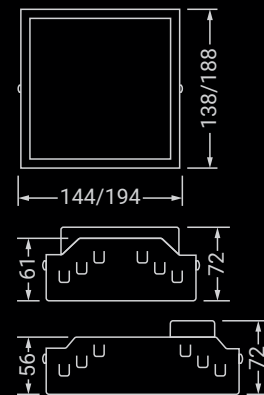

ДВО-ГД01

Гарантия 7 лет		CRI >80	УХЛ4
Сделано в России	-25 +40	EMC	
Отсутствие пульсаций		IK08	

ОПИСАНИЕ МОДЕЛИ

Конструкция: цельнометаллический сварной корпус изготовлен из листовой стали, покрыт белой порошковой краской. Светильник оснащен внешним драйвером и выведенным проводом для удобного подключения.

Оптическая часть: рассеиватели изготовлены из светотехнического полистирола.

Способ монтажа: встраиваемый в подвесные потолочные системы Грильято. Конструкция корпуса позволяет устанавливать светильник в профиль разной высоты: 30, 40 и 50 мм.

144x138x72 мм

Наименование	Мощность	Световой поток	лм/Вт	Степень защиты
ДВО-ГД01-1-О-20-150-3/4/5К-IP40	20 Вт	1800 лм	90	IP40
ДВО-ГД01-1-О-20-150-3/4/5К-IP54	20 Вт	1800 лм	90	IP54

194x188x72 мм

ДВО-ГД01-1-О-30-200-3/4/5К-IP40	30 Вт	3000 лм	100	IP40
ДВО-ГД01-1-О-30-200-3/4/5К-IP54	30 Вт	3000 лм	100	IP54

Модификации серии ДВО-ГД01 ДВО-ГД01-1-О-W-S-YK-IPX

W – мощность	S – размер ячейки потолка типа Грильято	Y – цветовая температура	X – степень защиты от пыли и влаги
20 – 20 Вт	150 – 150x150 мм (для 20 Вт)	3 – 3000 К	40 – IP40
30 – 30 Вт	200 – 200x200 мм (для 30 Вт)	4 – 4000 К	54 – IP54
		5 – 5000 К