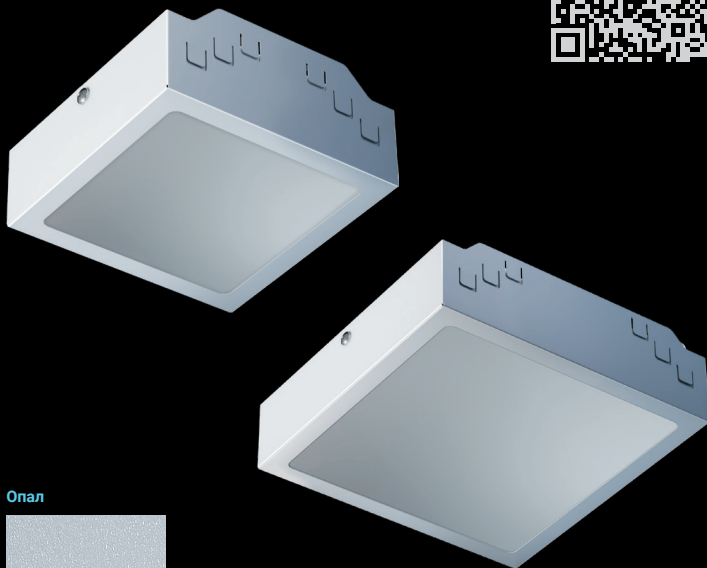

## ОПИСАНИЕ МОДЕЛИ

**Конструкция:** цельнометаллический сварной корпус изготовлен из листовой стали, покрыт белой порошковой краской. Светильник оснащен внешним драйвером и выведенным проводом для удобного подключения.

**Оптическая часть:** рассеиватели изготовлены из светотехнического полистирола.

**Способ монтажа:** встраиваемый в подвесные потолочные системы Грильято. Конструкция корпуса позволяет устанавливать светильник в профиль разной высоты: 30, 40 и 50 мм.

### 144x138x72 мм

Наименование	Мощность	Световой поток	лм/Вт	Степень защиты
ДВО-ГД01-1-О-20-150-3/4/5К-IP40	20 Вт	1800 лм	90	IP40
ДВО-ГД01-1-О-20-150-3/4/5К-IP54	20 Вт	1800 лм	90	IP54

### 194x188x72 мм

ДВО-ГД01-1-О-30-200-3/4/5К-IP40	30 Вт	3000 лм	100	IP40
ДВО-ГД01-1-О-30-200-3/4/5К-IP54	30 Вт	3000 лм	100	IP54