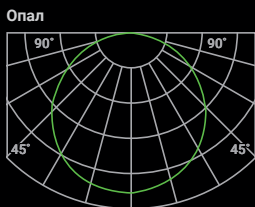

ОПИСАНИЕ МОДЕЛИ

Конструкция: цельнометаллический сварной корпус изготовлен из листовой стали, покрыт белой порошковой краской. Светильник оснащен внешним драйвером и выведенным проводом для удобного подключения.

Оптическая часть: рассеиватели изготовлены из светотехнического полистирола.

Способ монтажа: встраиваемый в подвесные потолочные системы Грильято. Конструкция корпуса позволяет устанавливать светильник в профиль разной высоты: 30, 40 и 50 мм.

144x138x72 мм

Наименование	Мощность	Световой поток	лм/Вт	Степень защиты
ДВО-ГД01-1-О-20-150-3/4/5К-IP40	20 Вт	1800 лм	90	IP40
ДВО-ГД01-1-О-20-150-3/4/5К-IP54	20 Вт	1800 лм	90	IP54

194x188x72 мм

ДВО-ГД01-1-О-30-200-3/4/5К-IP40	30 Вт	3000 лм	100	IP40
ДВО-ГД01-1-О-30-200-3/4/5К-IP54	30 Вт	3000 лм	100	IP54

Модификации серии ДВО-ГД01 ДВО-ГД01-1-О-W-S-YK-IPX

W – мощность	S – размер ячейки потолка типа Грильято	Y – цветовая температура	X – степень защиты от пыли и влаги
20 – 20 Вт	150 – 150x150 мм (для 20 Вт)	3 – 3000 К	40 – IP40
30 – 30 Вт	200 – 200x200 мм (для 30 Вт)	4 – 4000 К	54 – IP54
		5 – 5000 К